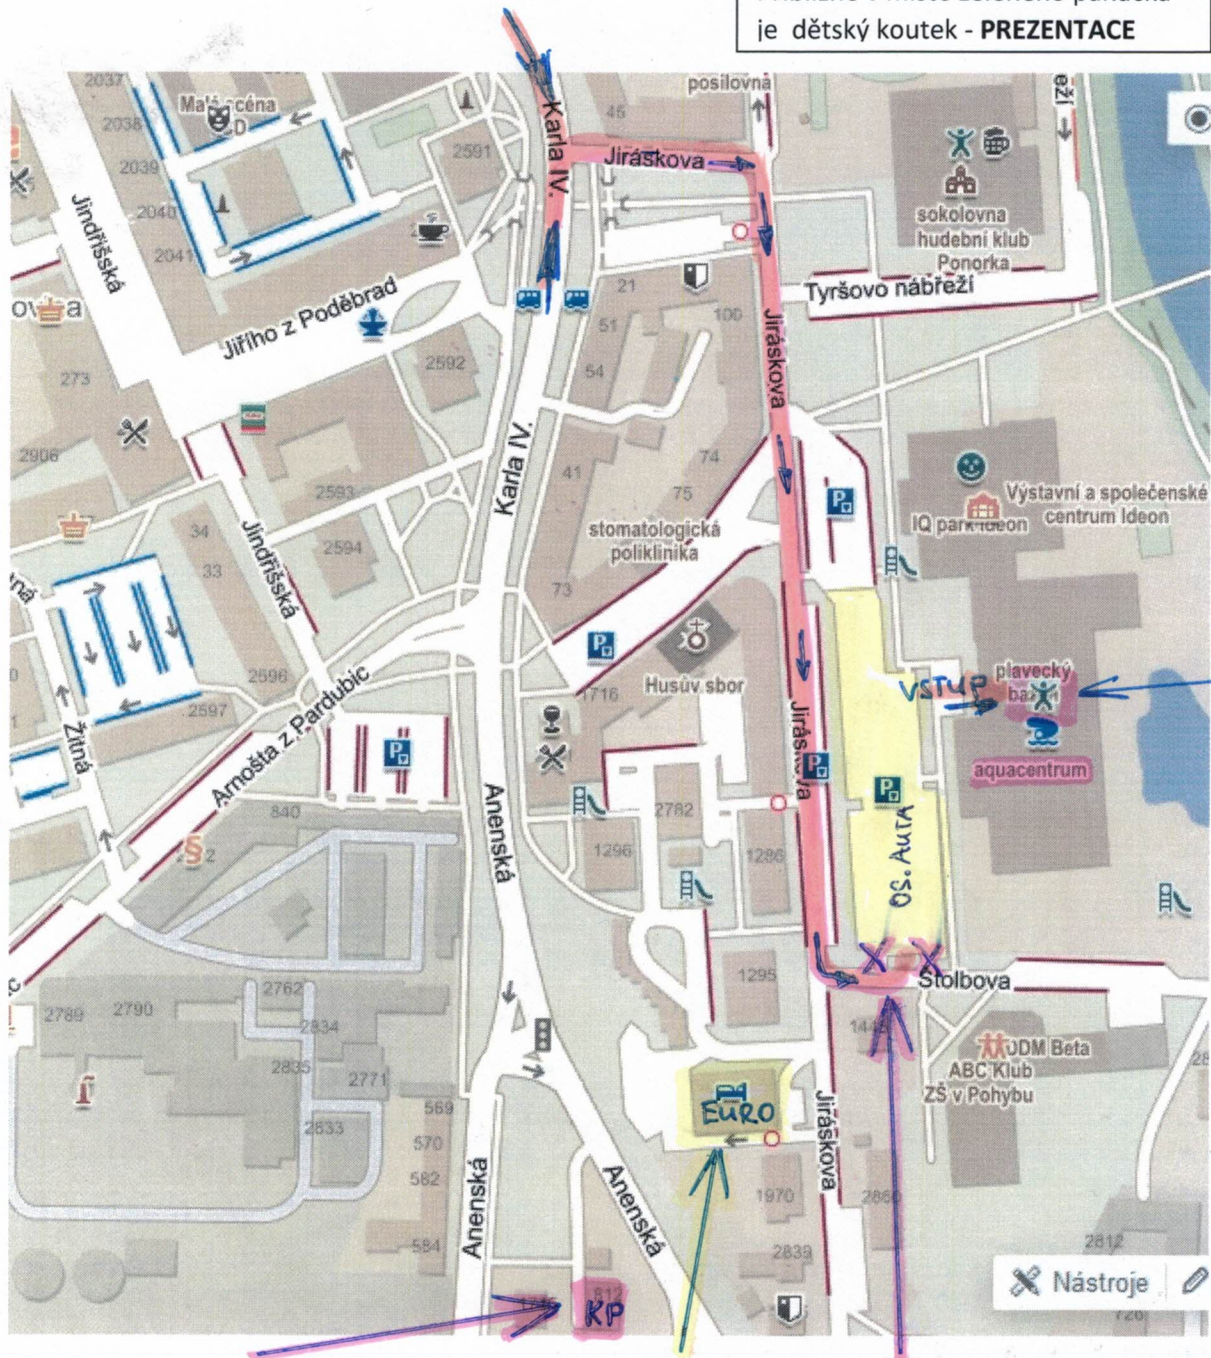

Aquacentrum

Přibližně v místě zeleného panáčka
je dětský koutek - **PREZENTACE**

Klub potápěčů Pardubice

Zde bude v sobotu po závodě pro rozhodčí, vedoucí a doprovod připravené setkání v prvním patře klubovny KP.

EURO hotel

Orientační bod

• Parkoviště pro osobní auta

U vjezdu jsou závory (viz křížek), zde vyzvednout lístek, před odjezdem nechat potvrdit na recepci – brána vás pak pustí ven.